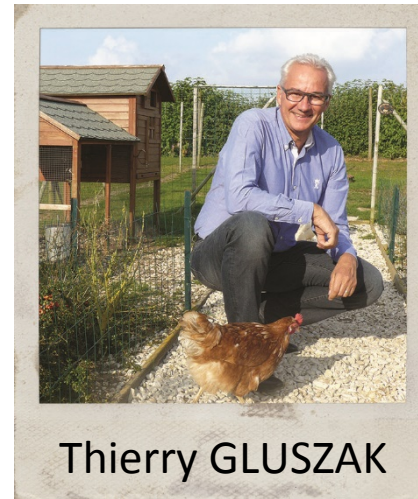

Cocorette

Cocorette

Une entreprise familiale

Des racines familiales liées à la tradition

1983 : L'entreprise Cocorette a été créée par Monsieur et Madame Gluszak qui souhaitaient renouer avec les traditions d'autrefois

Aujourd'hui, Cocorette est dirigée par leurs fils, Thierry et Jérôme

Thierry GLUSZAK

Jérôme GLUSZAK

Le respect de la tradition

COCORETTE = Des œufs 100% poules en liberté

Autrefois...

Des poules en liberté

Encyclopédie Agricole Hachette :
présentation des meilleurs modèles de
nids paillés en bois

...Aujourd'hui

Perpétuation de la tradition

Ponte dans des nids
paillés en bois

Nos engagements

Des petites fermes familiales

Les poules en liberté

Les nids en bois
garnis de paille

Le ramassage à la main